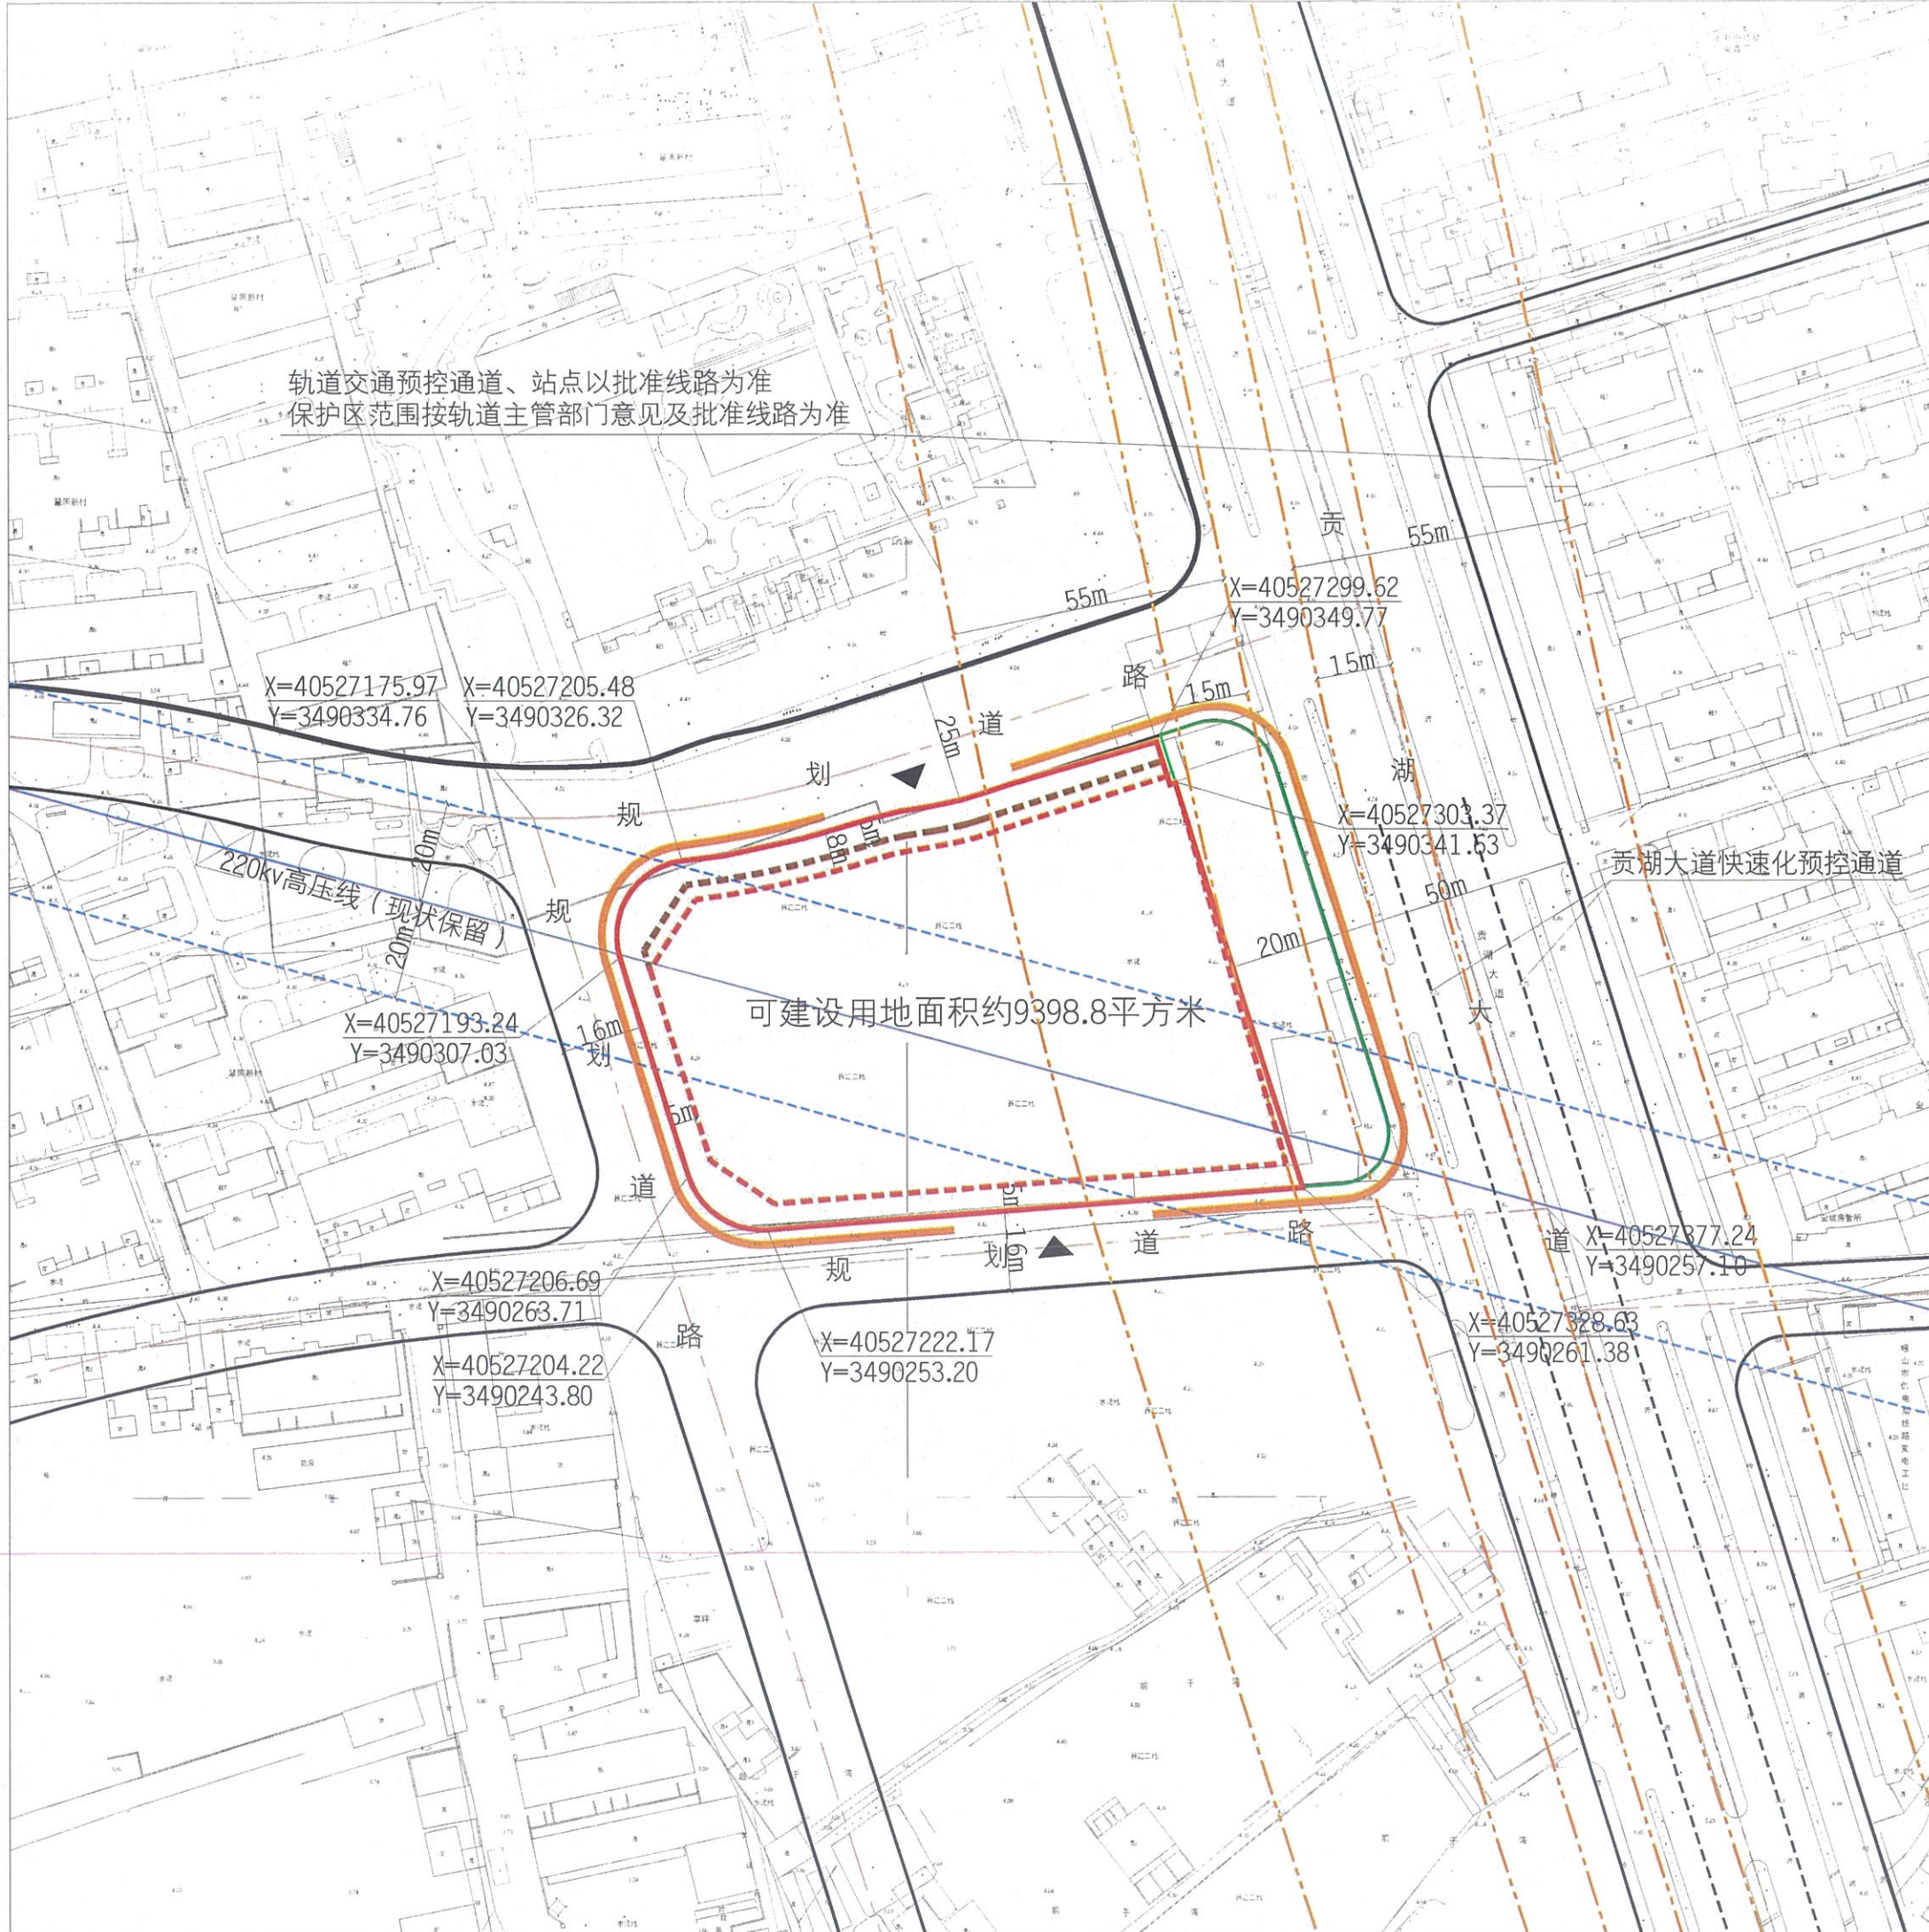

地块区位图

说明：
本地块一年内未签订国有土地使用权出让合同的，地块规划图自行失效。

图例

- 道路红线及中心线
- 可建设用地范围线
- 地下建筑控制线
- 禁止机动车出入口控制线
- X=46339.925 Y=78053.532 坐标标注
- 高压线及高压控制走廊
- 建筑控制线
- 轨道交通控制线
- 机动车开口方向
- 24M 尺寸标注

无锡市自然资源和规划局地块规划图

地块位置	贡湖大道-规划道路-规划道路-规划道路		
地块名称	贡湖大道与规划道路交叉口西南侧地块	地块编号	XDG-2023-79号
所属行政区	经开区	日期	2023年10月